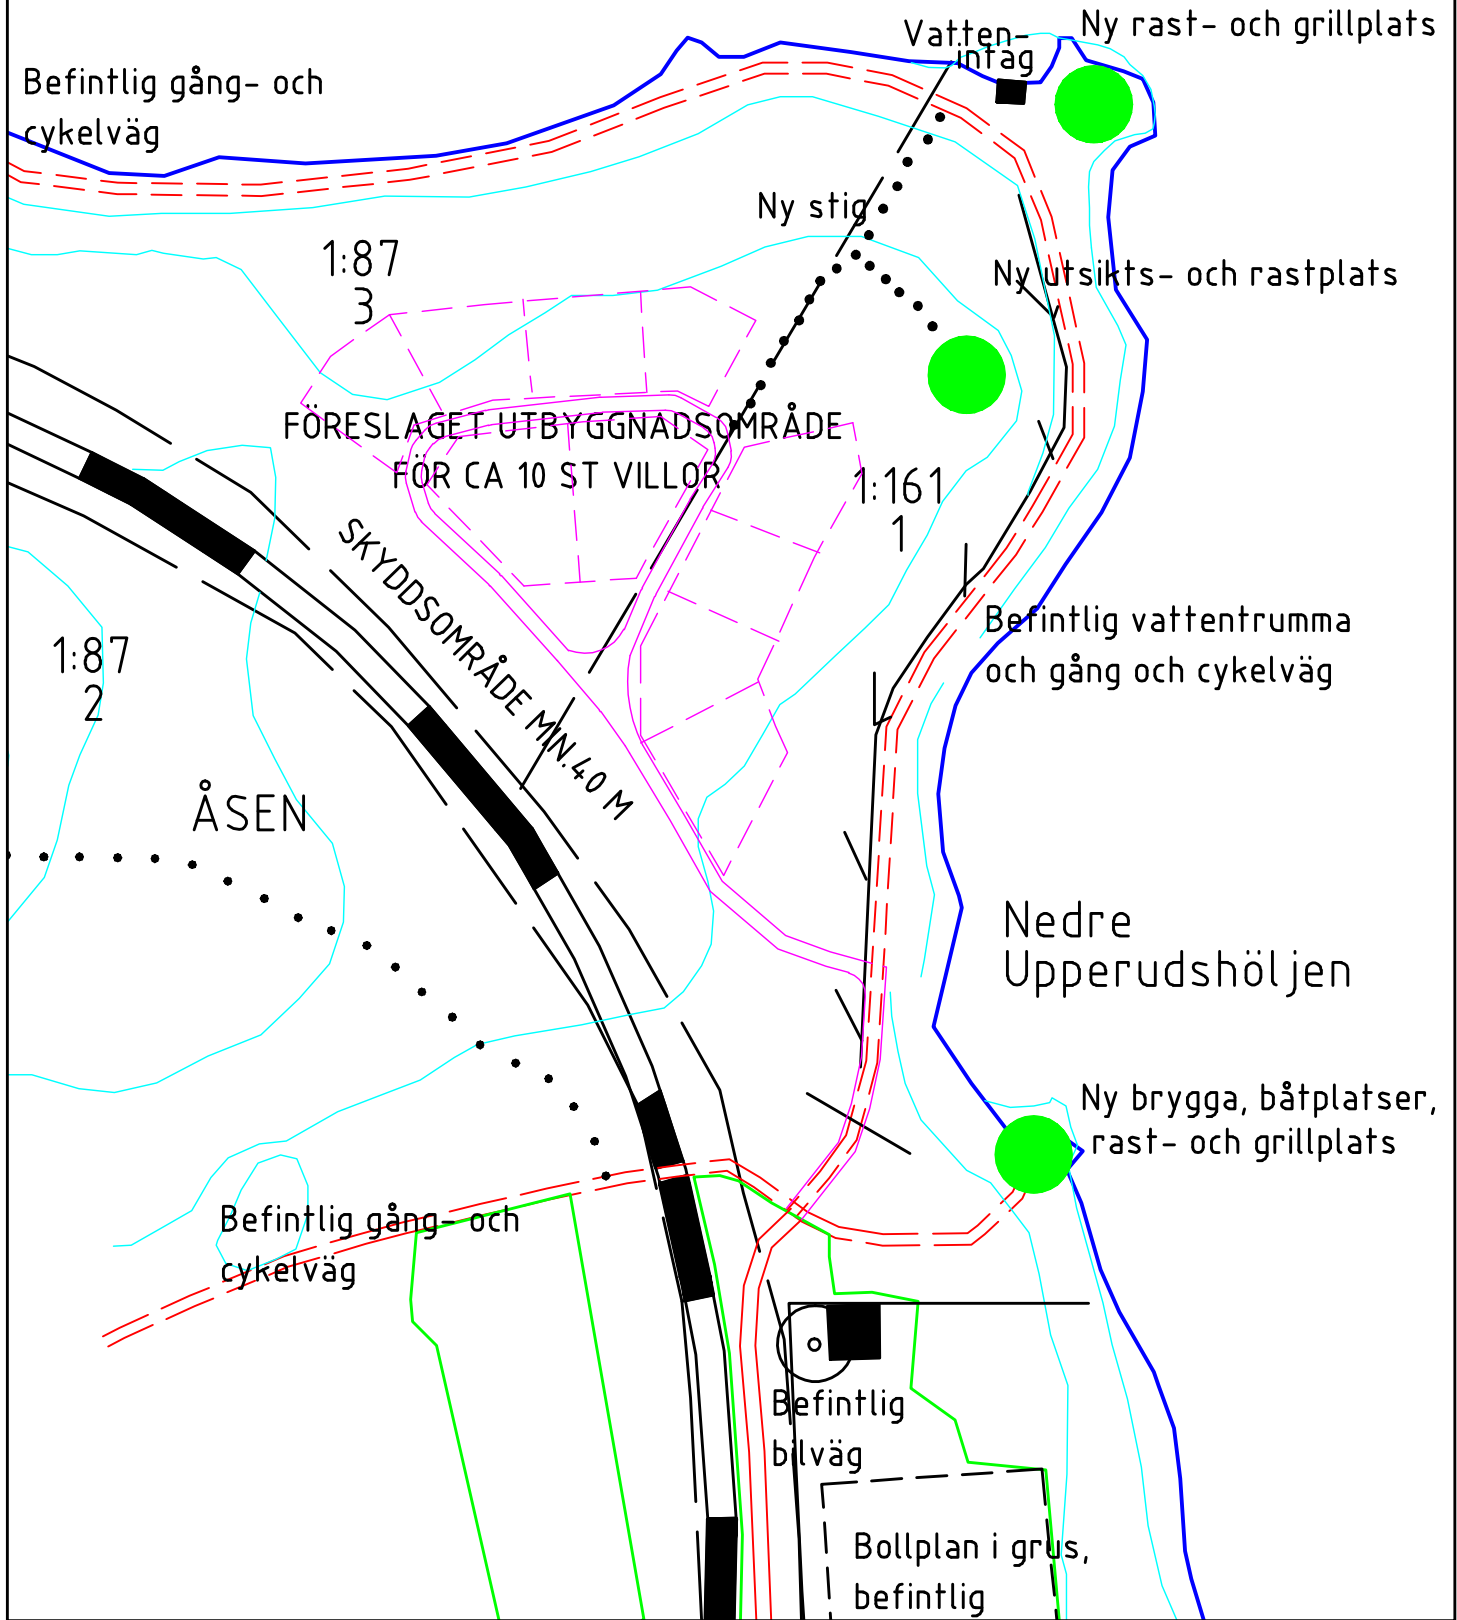

Övre Upperudshöljen

SKISSFÖRSLAG

SJÖNÄRA VILLATOMTER I ÅSENSBRUK

2009-12-01

Landskapsarkitekt Karin Lindahl

Skala 1:2000